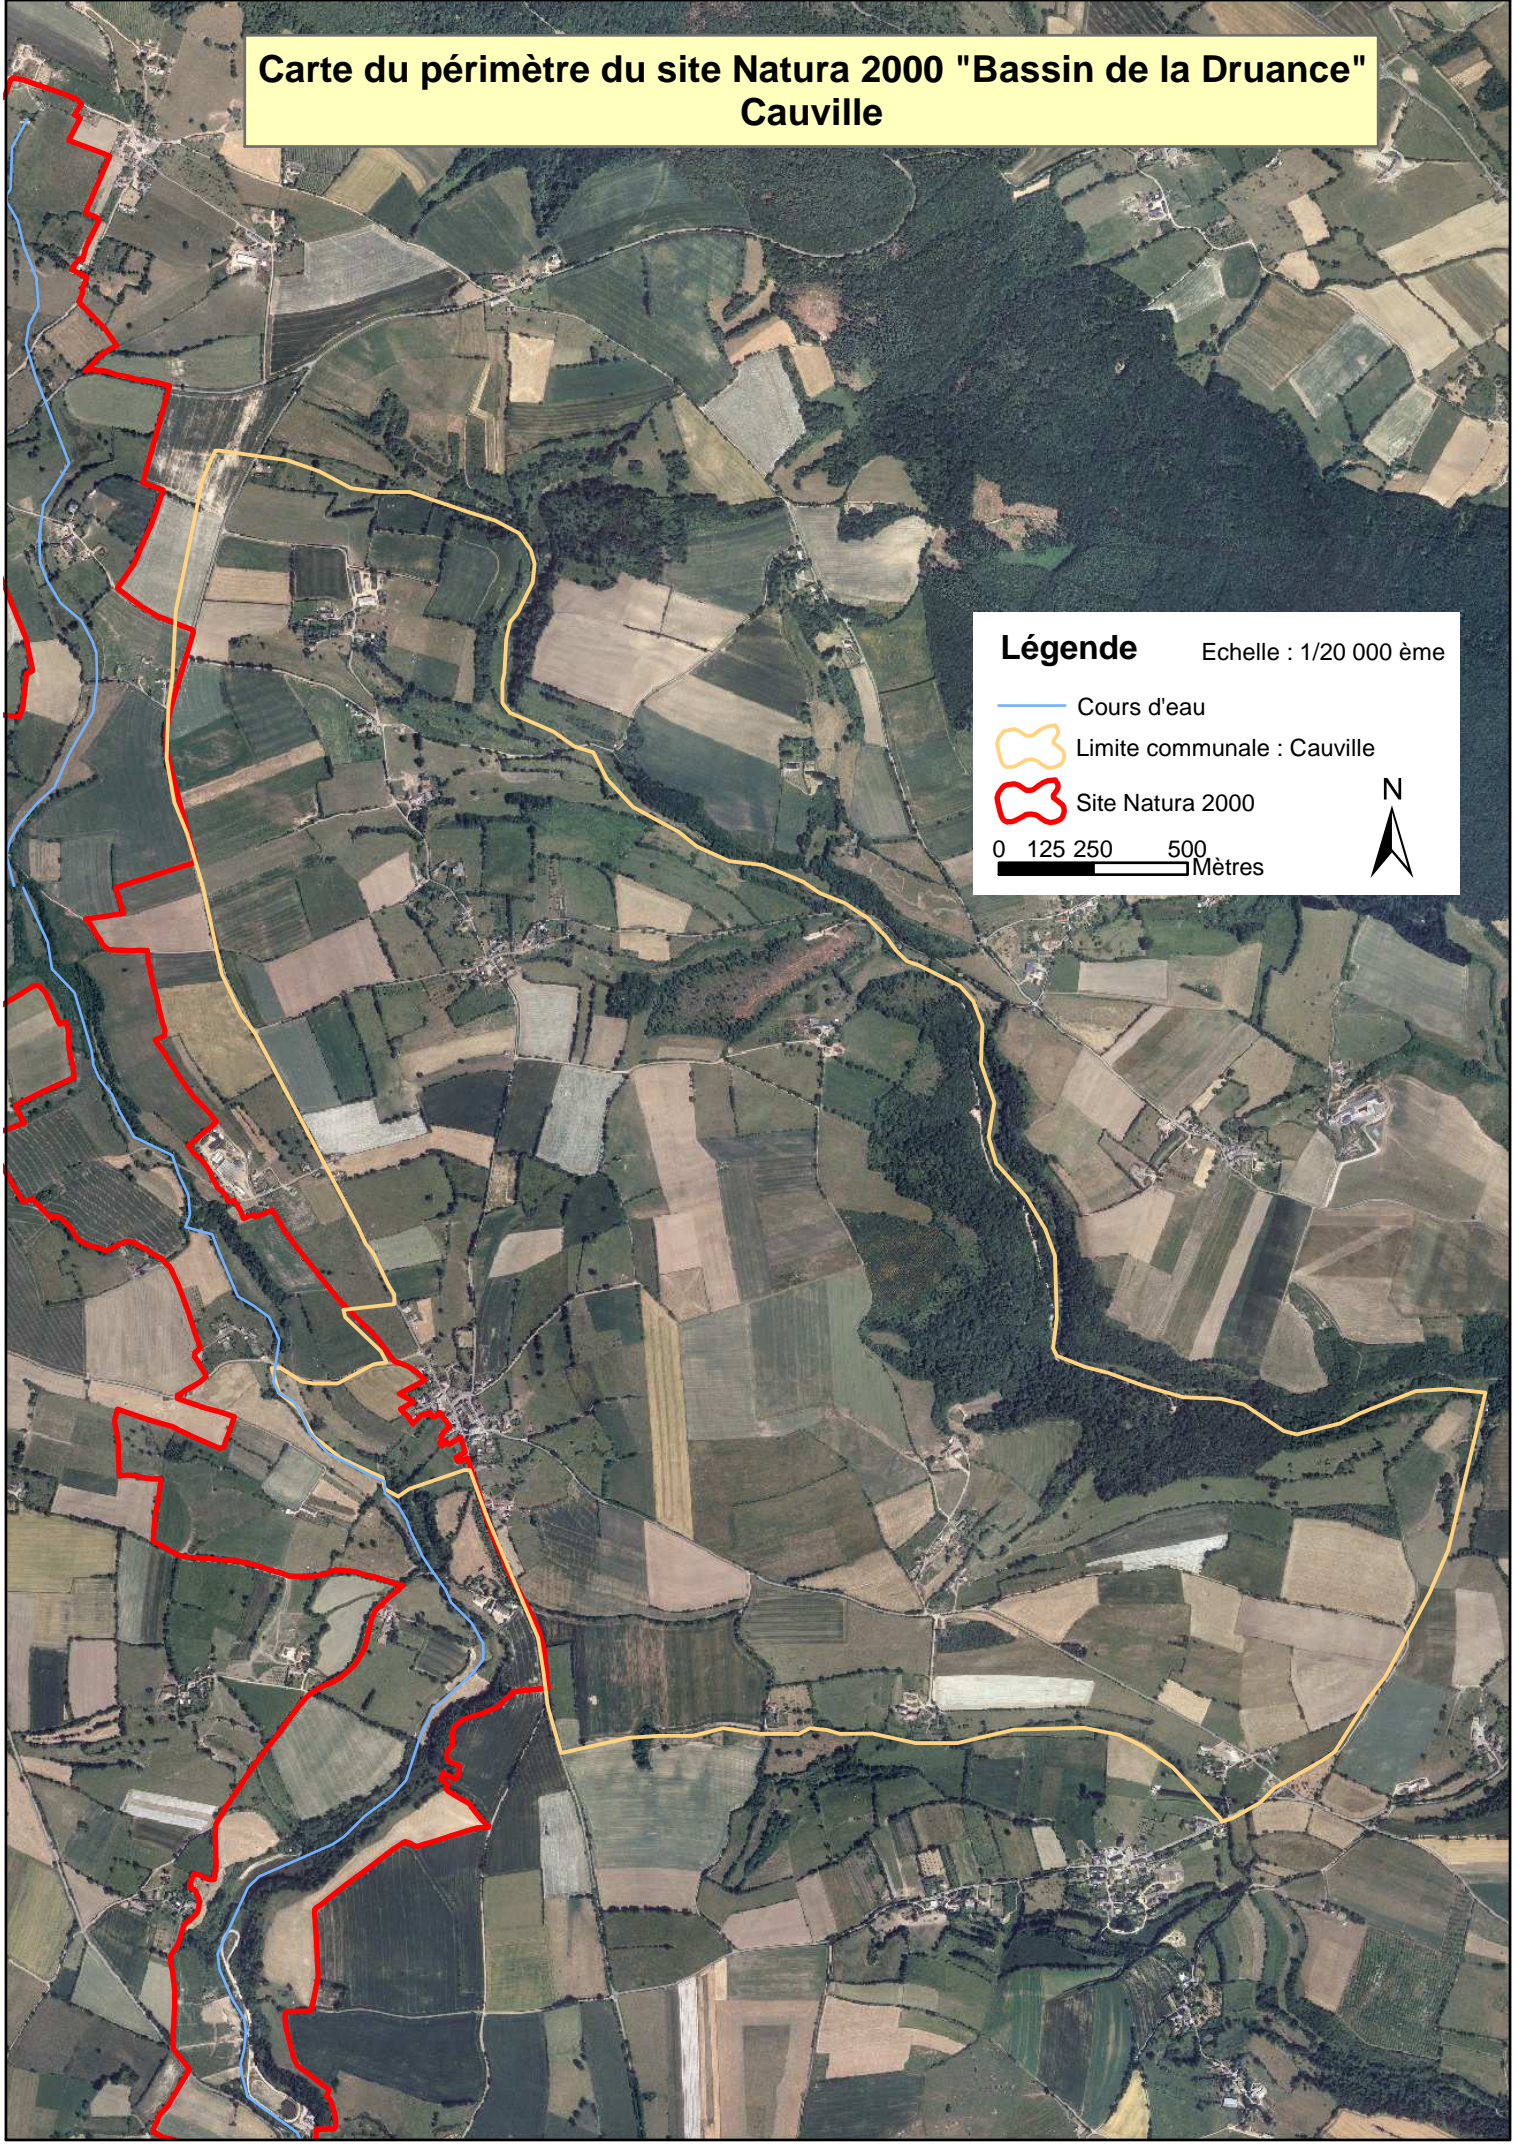

# Carte du périmètre du site Natura 2000 "Bassin de la Druance" Cauville

## Légende

Echelle : 1/20 000 ème

— Cours d'eau

— Limite communale : Cauville

— Site Natura 2000

0 125 250 500 Mètres