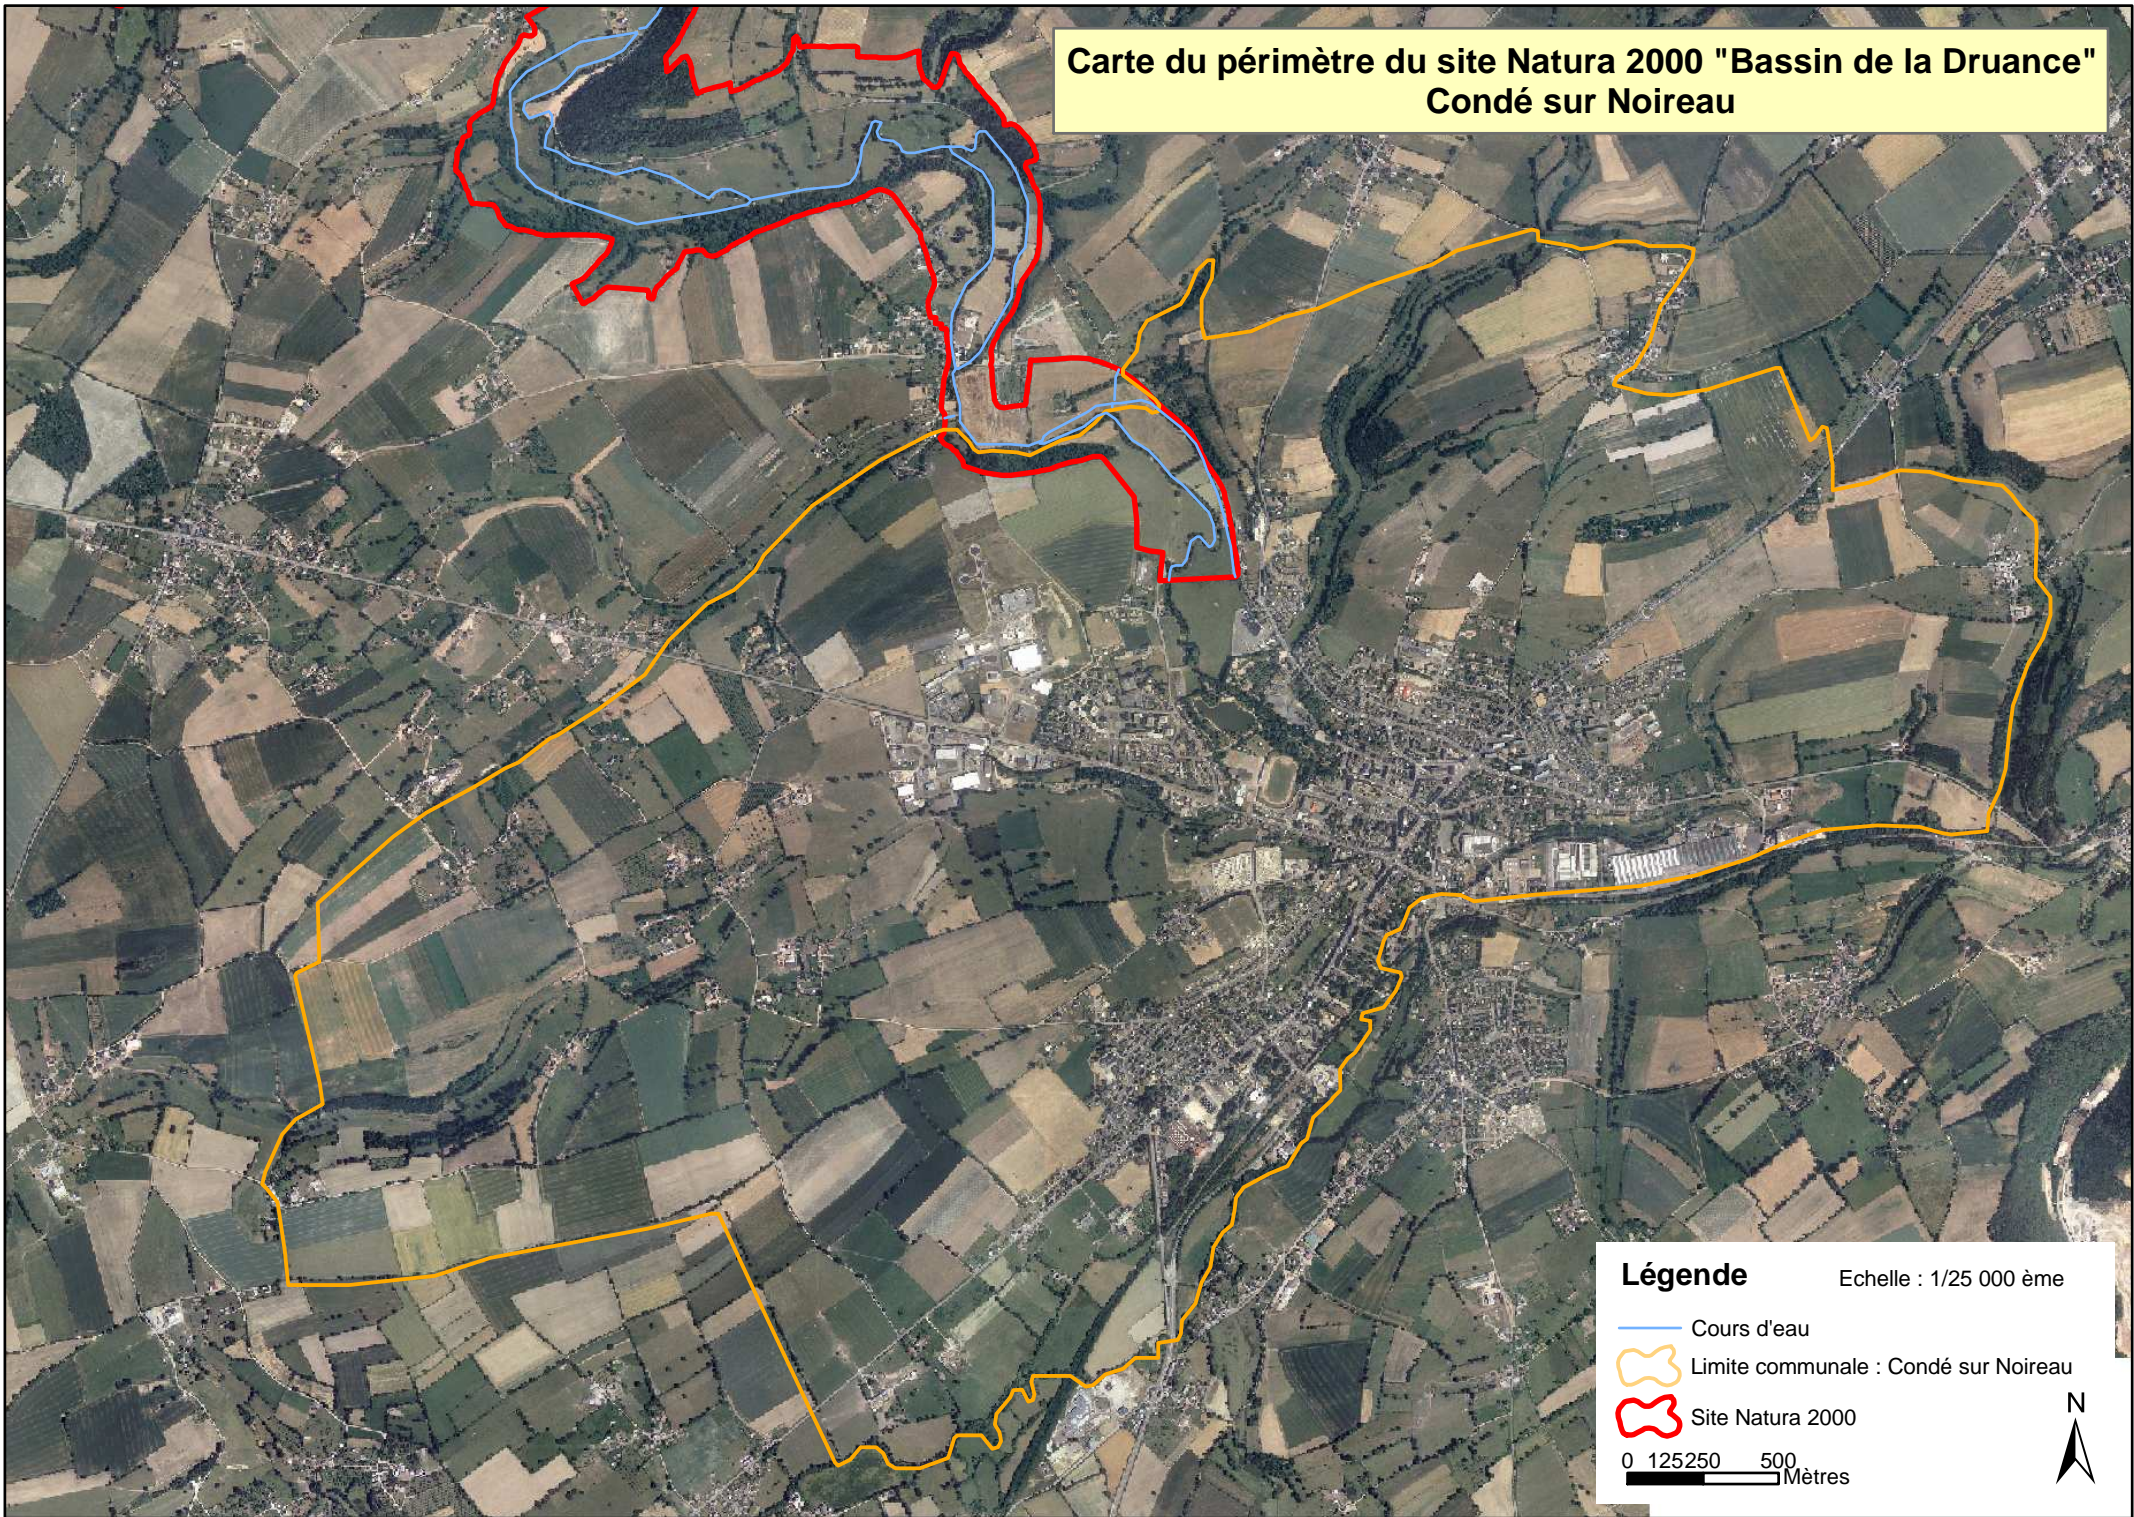

**Carte du périmètre du site Natura 2000 "Bassin de la Druance"
Condé sur Noireau**

Légende Echelle : 1/25 000 ème

- Cours d'eau
- Limite communale : Condé sur Noireau
- Site Natura 2000

0 125 250 500 Mètres