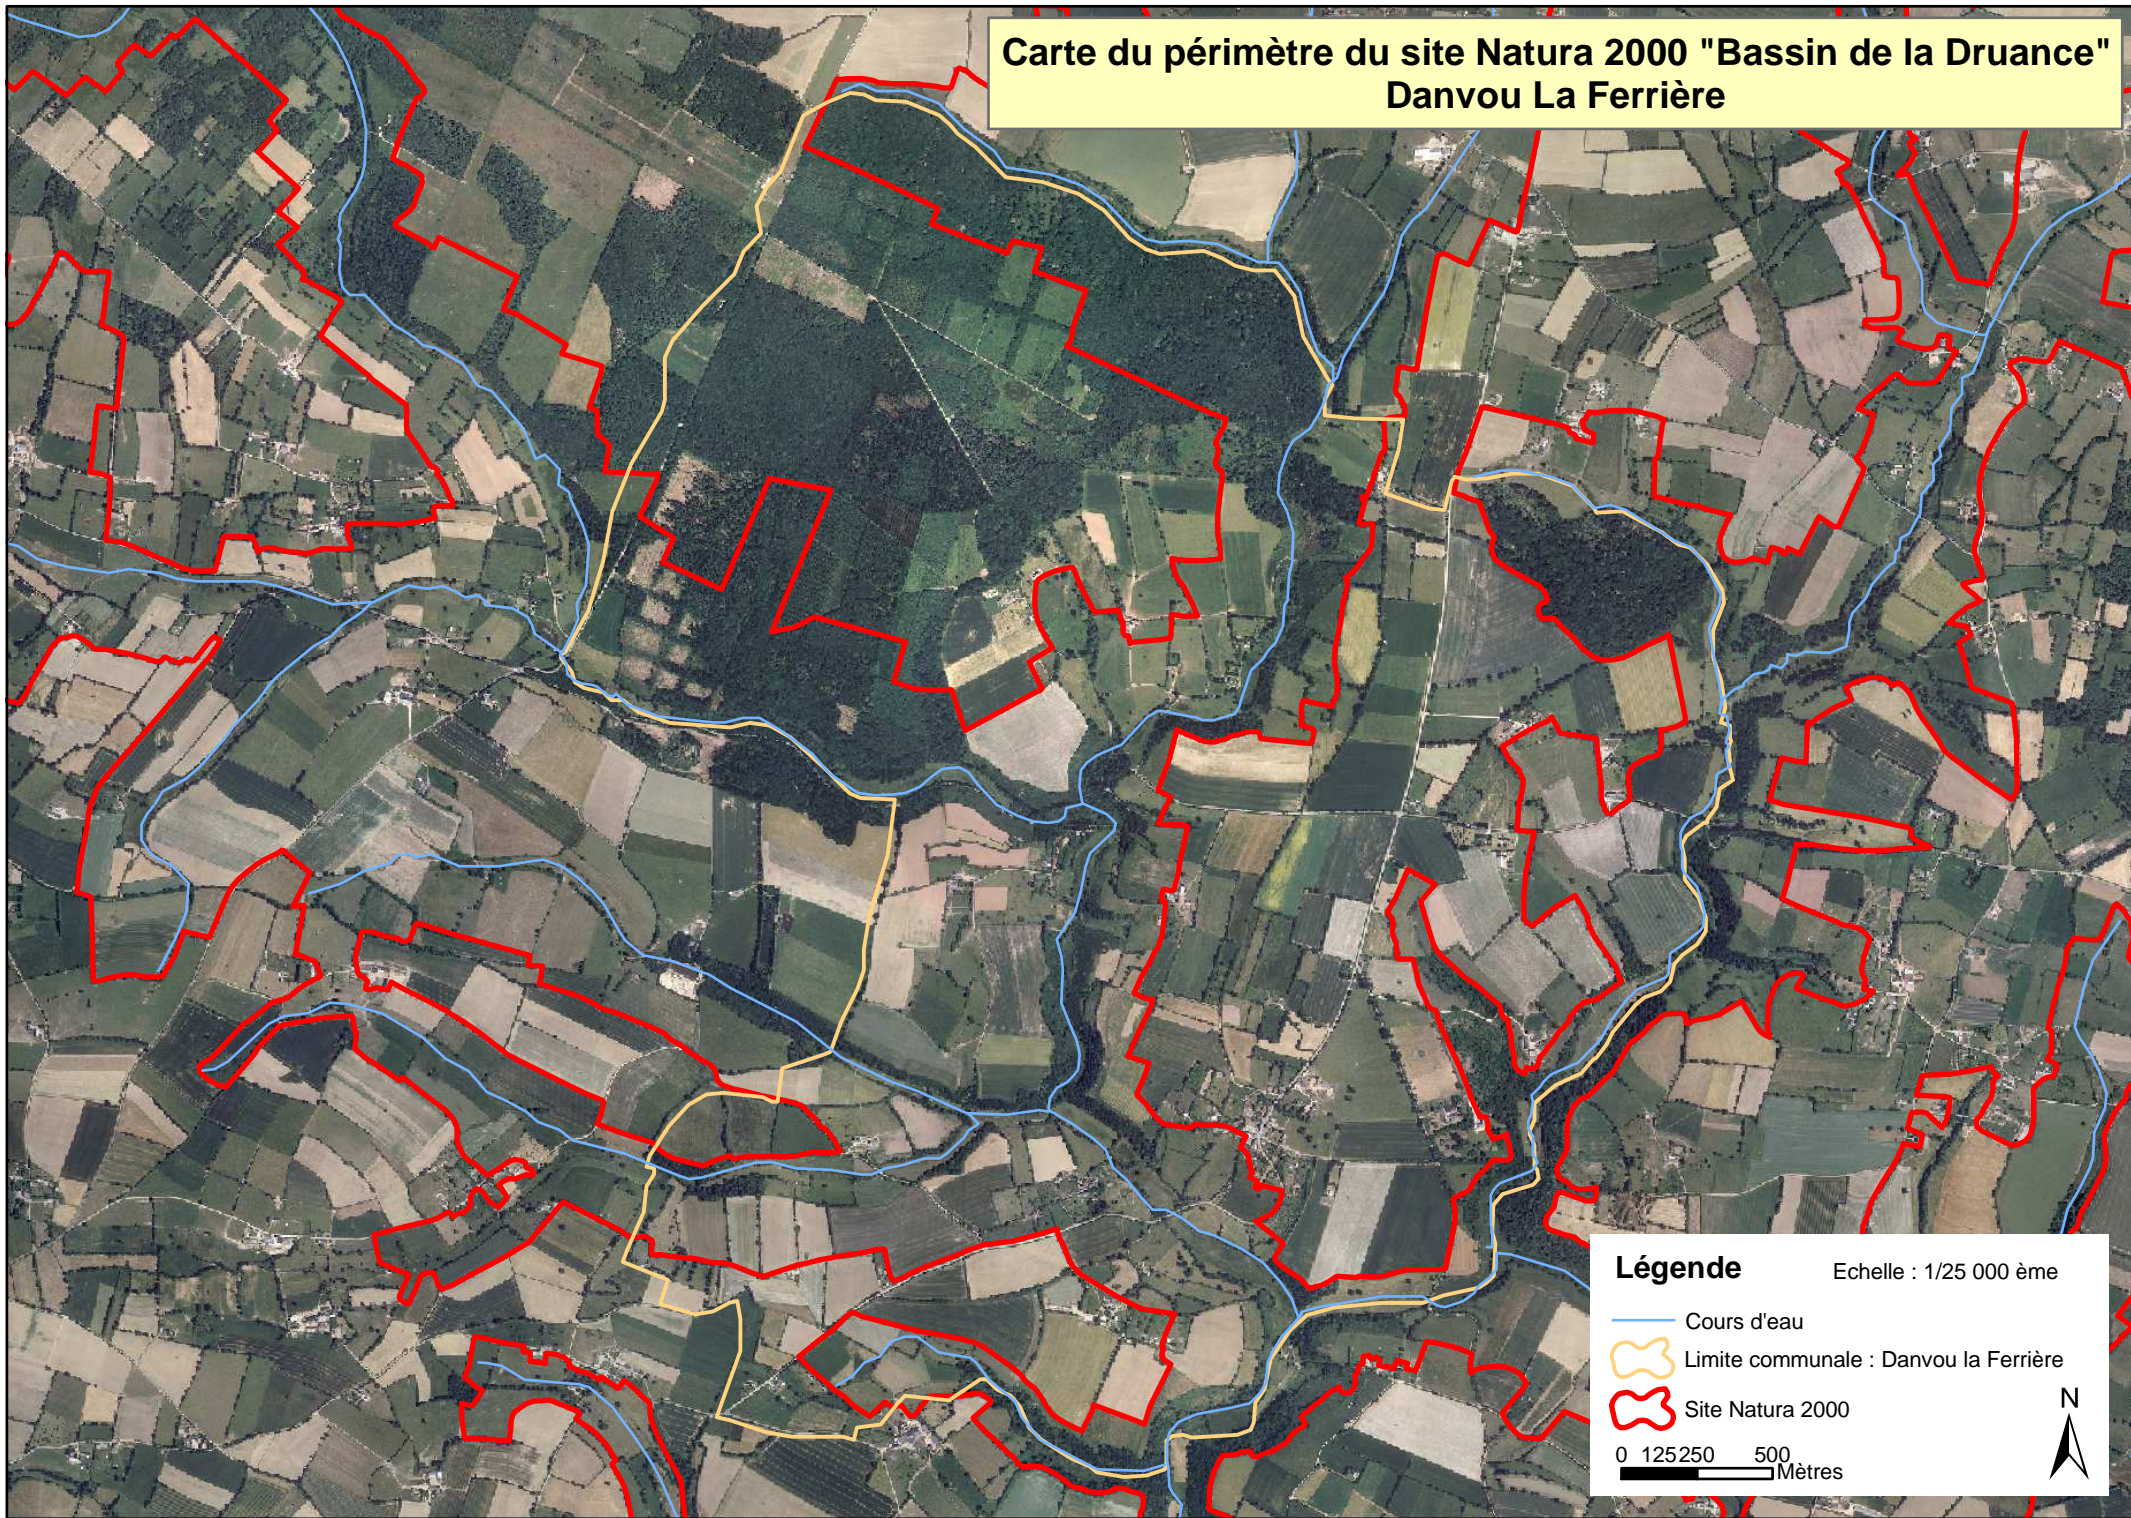

**Carte du périmètre du site Natura 2000 "Bassin de la Druance"  
Danvou La Ferrière**

**Légende** Echelle : 1/25 000 ème

- Cours d'eau
- Limite communale : Danvou la Ferrière
- Site Natura 2000

0 125 250 500 Mètres

N