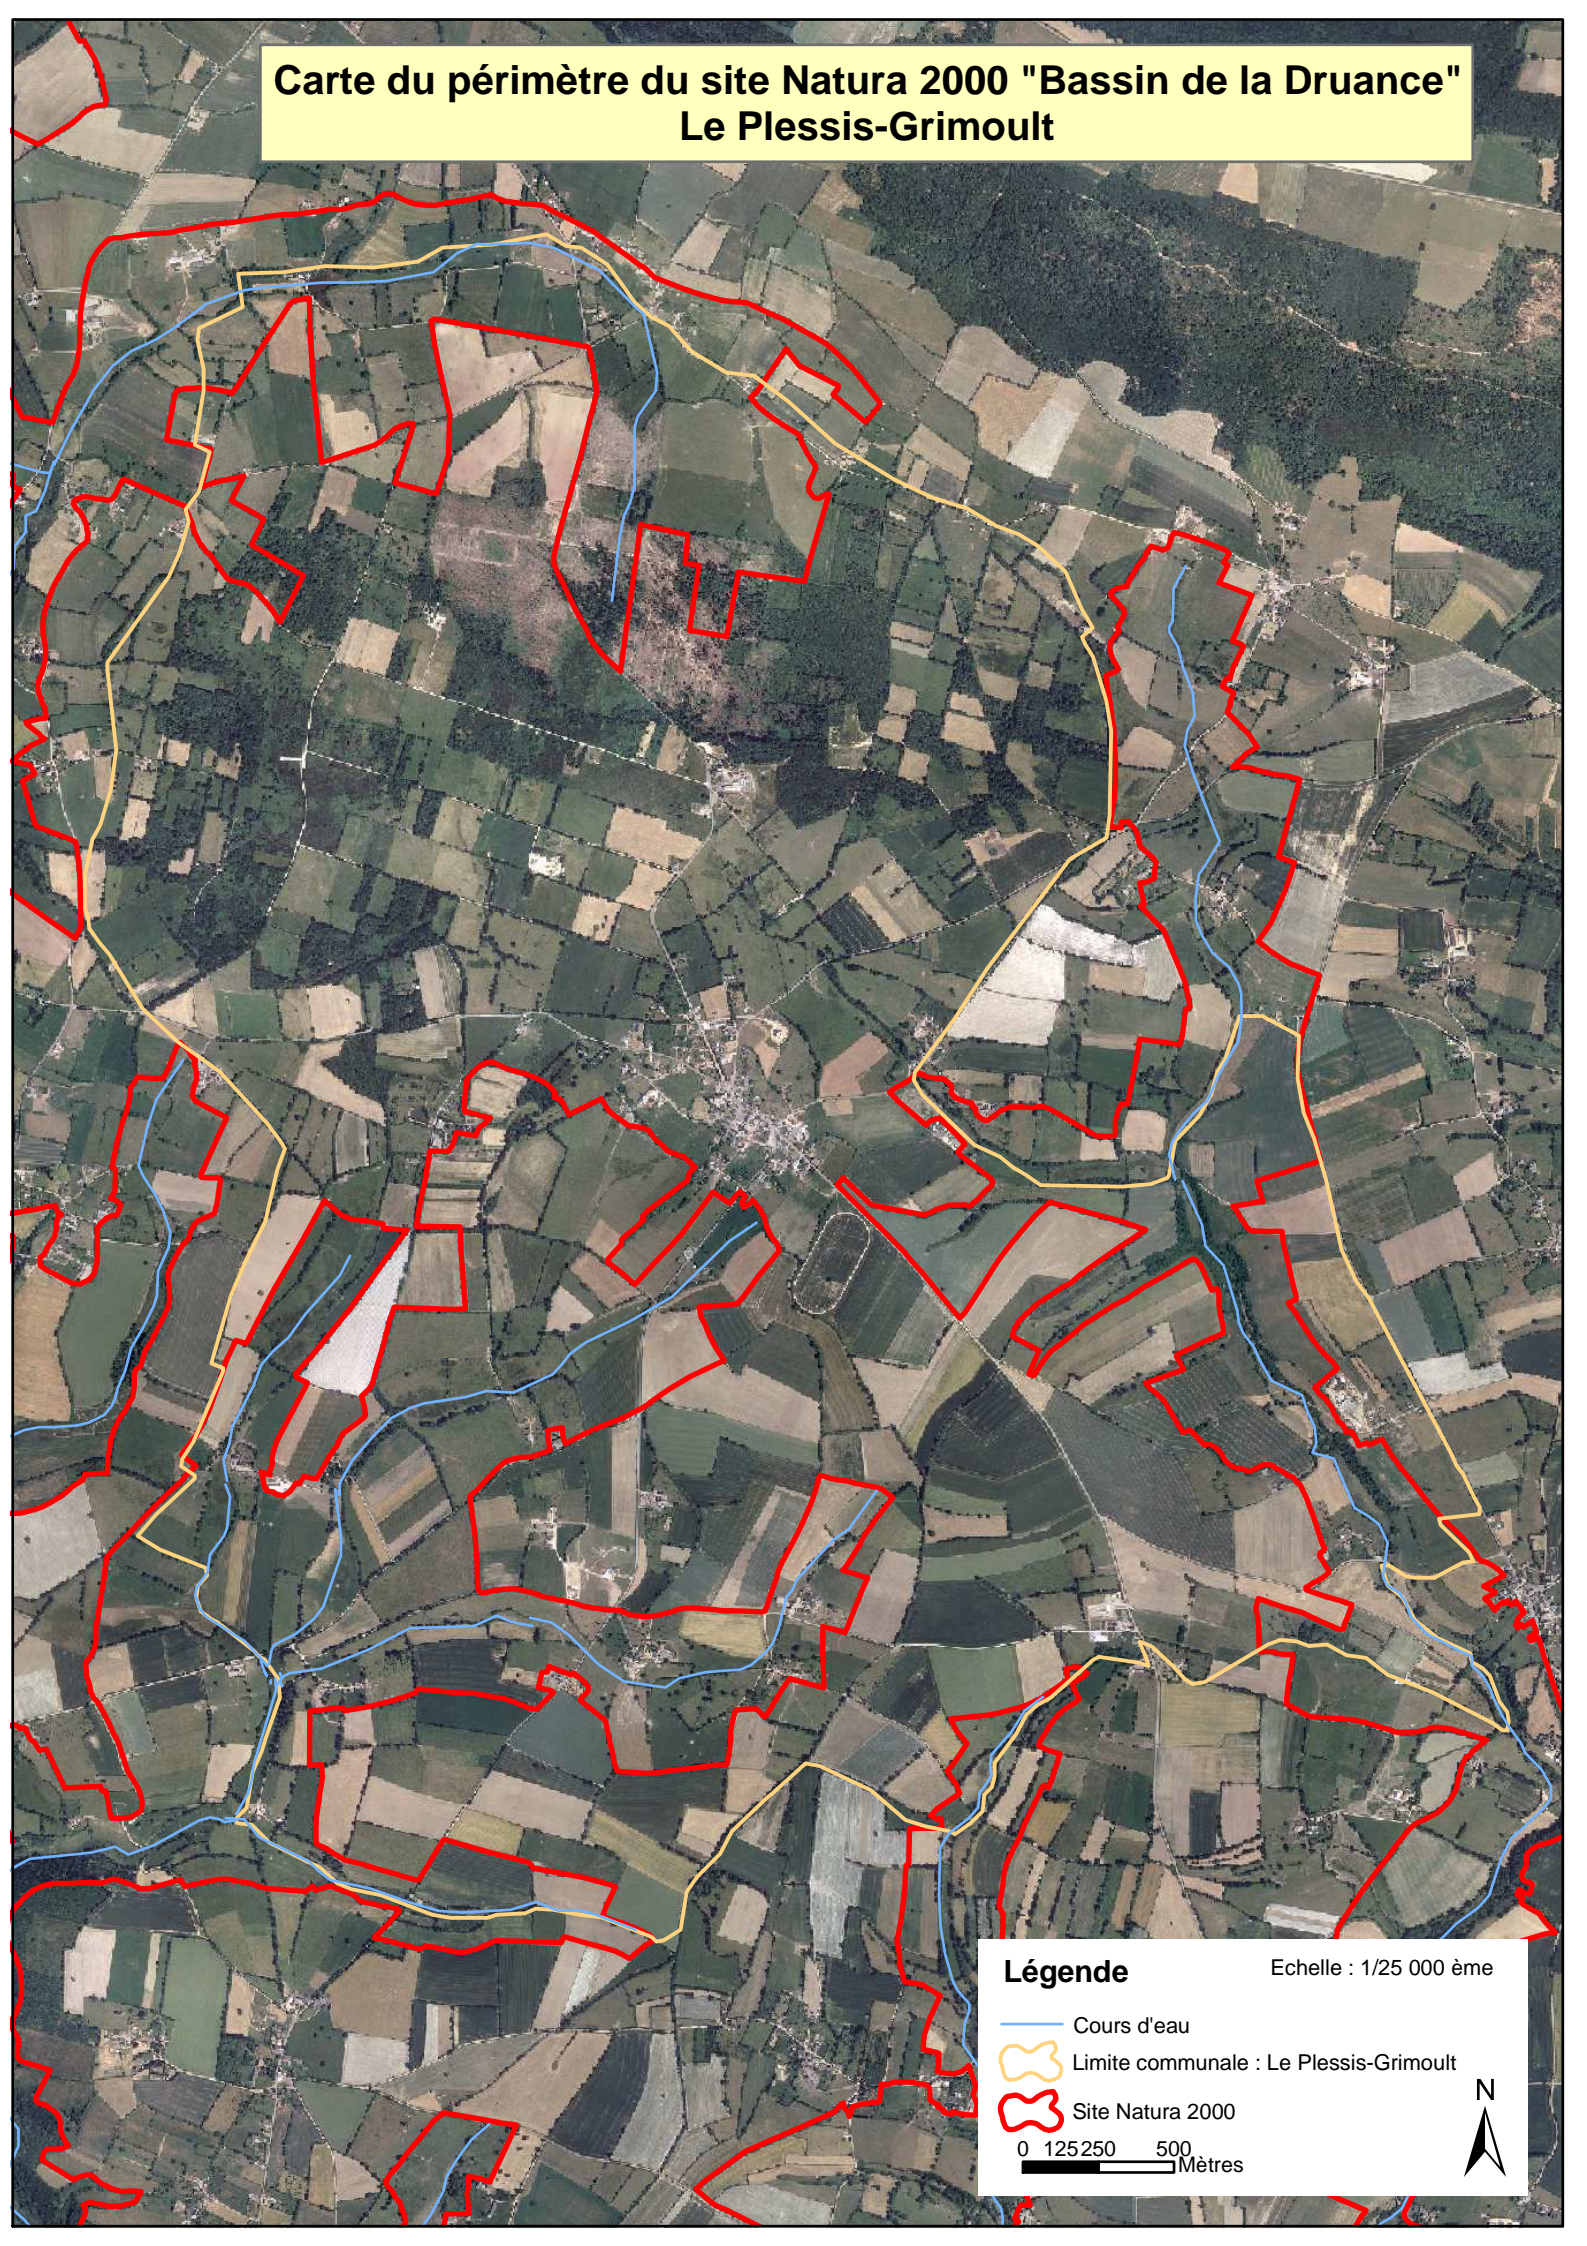

Carte du périmètre du site Natura 2000 "Bassin de la Druance" Le Plessis-Grimoult

Légende

Echelle : 1/25 000 ème

-  Cours d'eau
-  Limite communale : Le Plessis-Grimoult
-  Site Natura 2000

0 125 250 500
Mètres