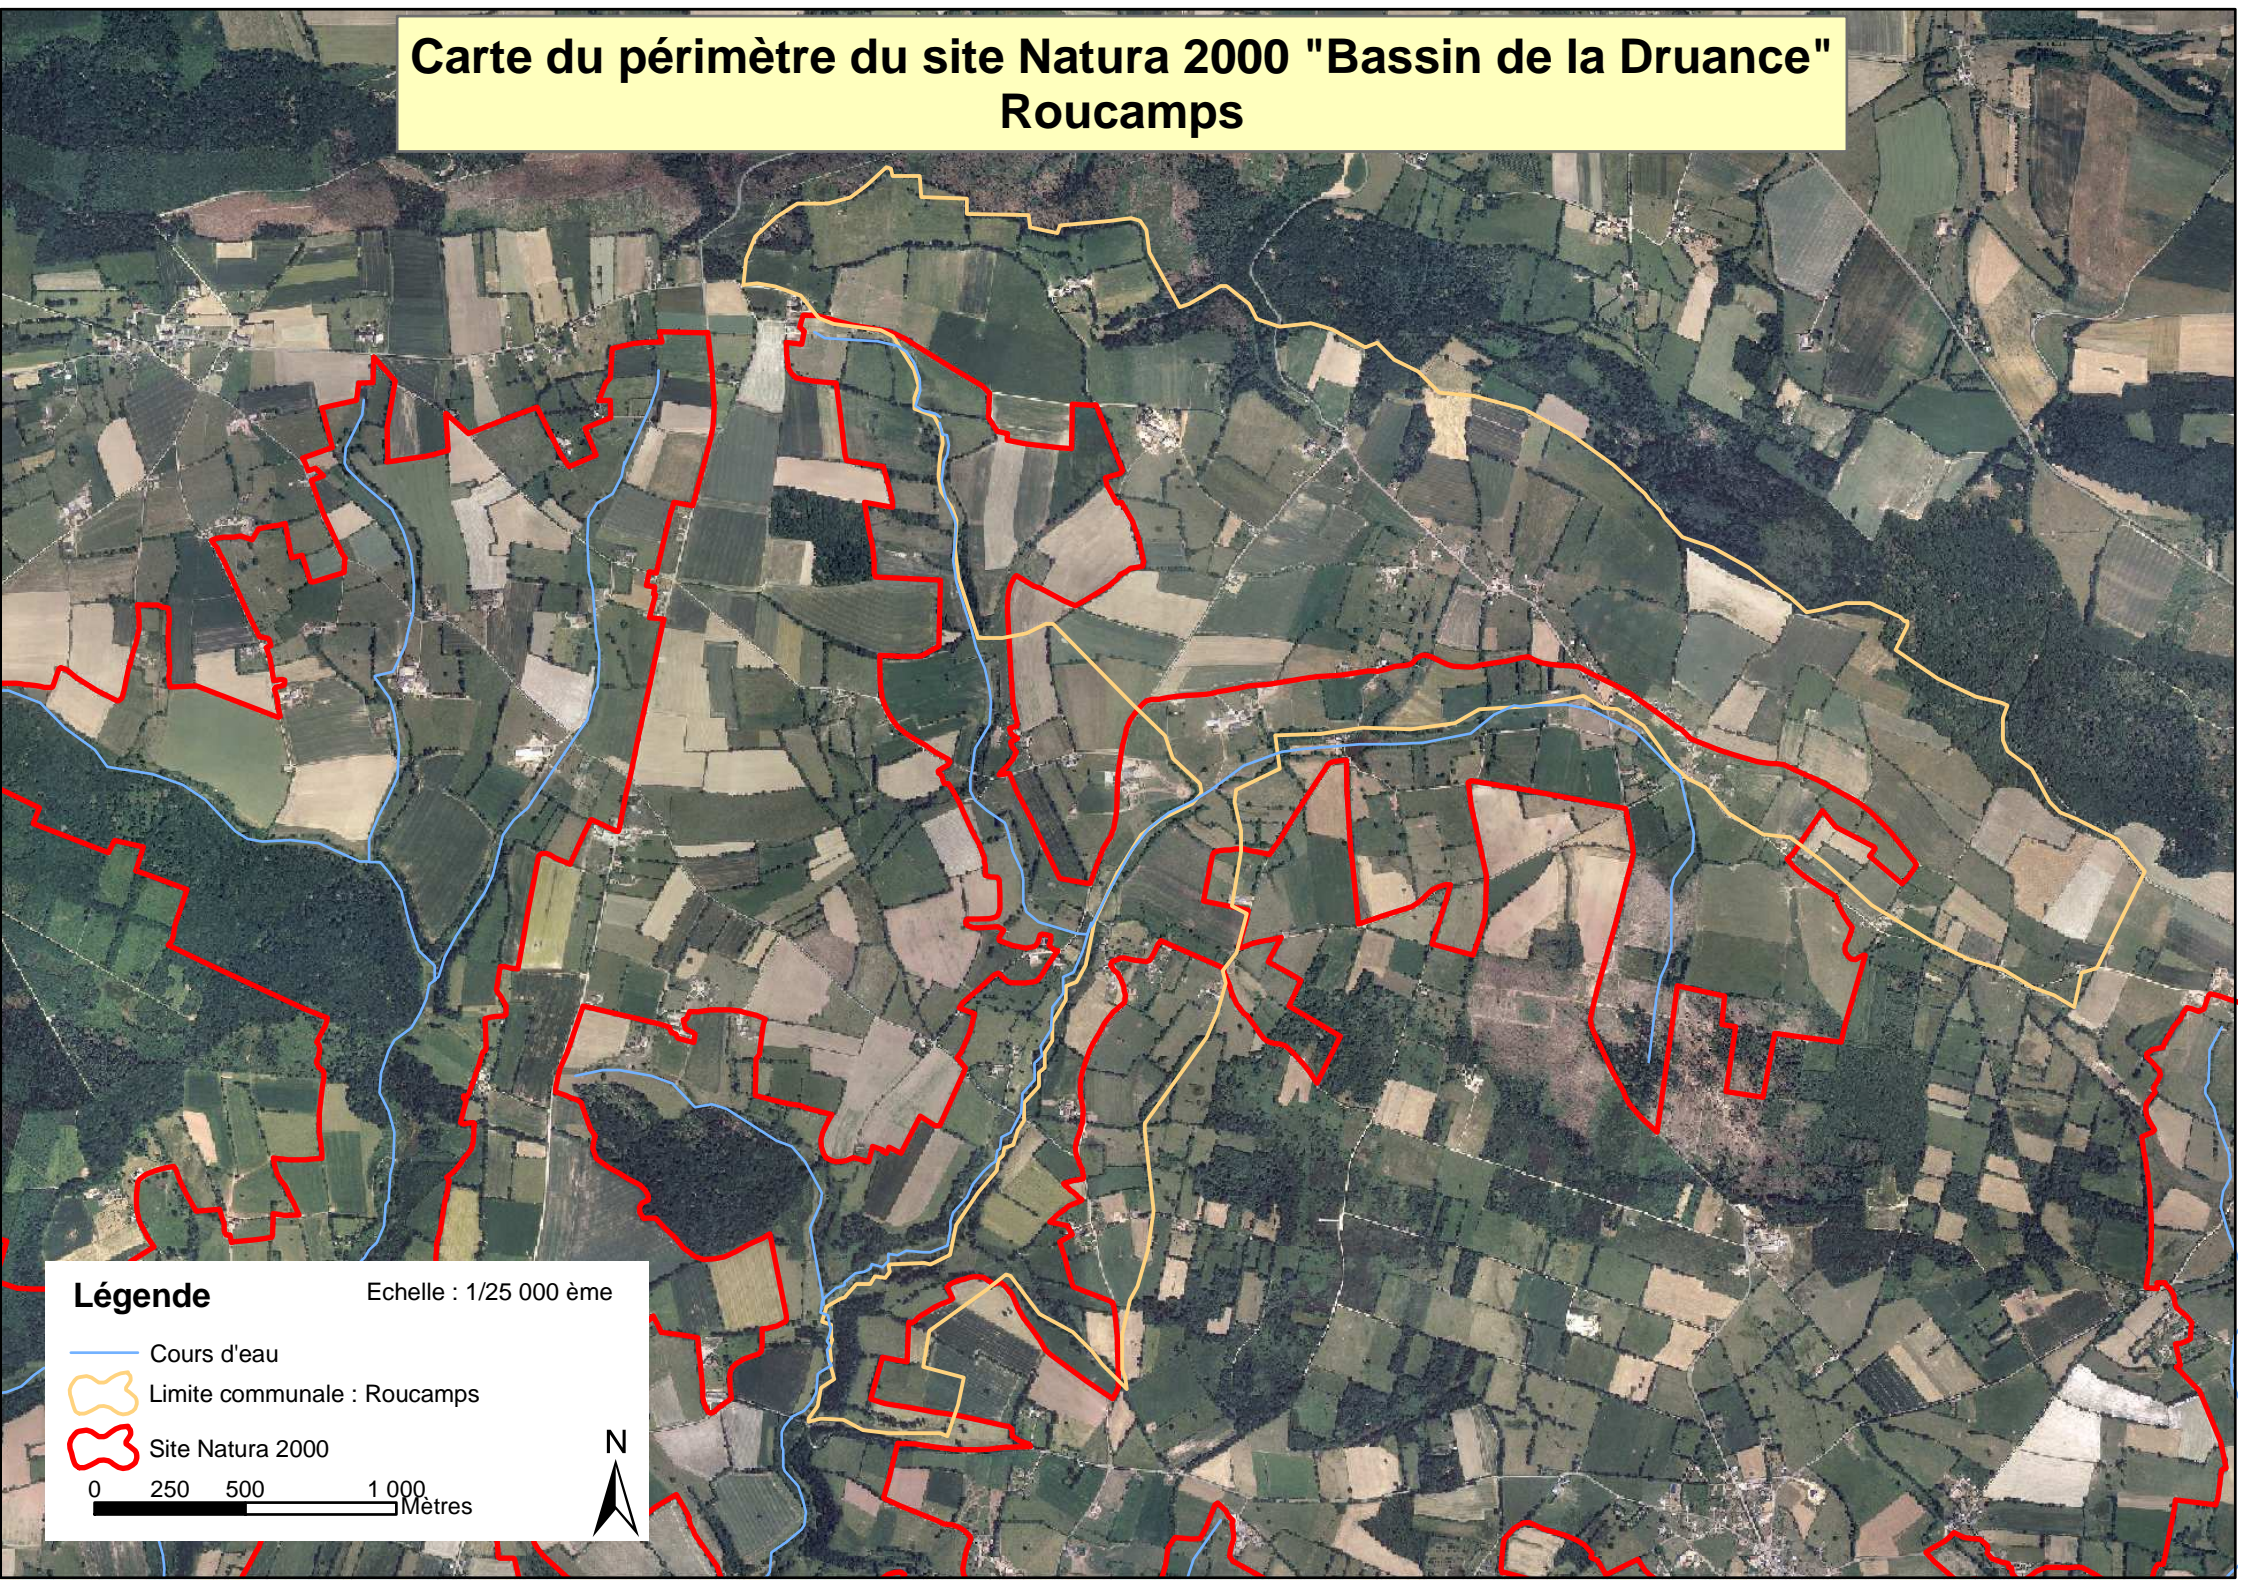

# Carte du périmètre du site Natura 2000 "Bassin de la Druance" Roucamps

## Légende

Echelle : 1/25 000 ème

-  Cours d'eau
-  Limite communale : Roucamps
-  Site Natura 2000

0 250 500 1 000  
Mètres