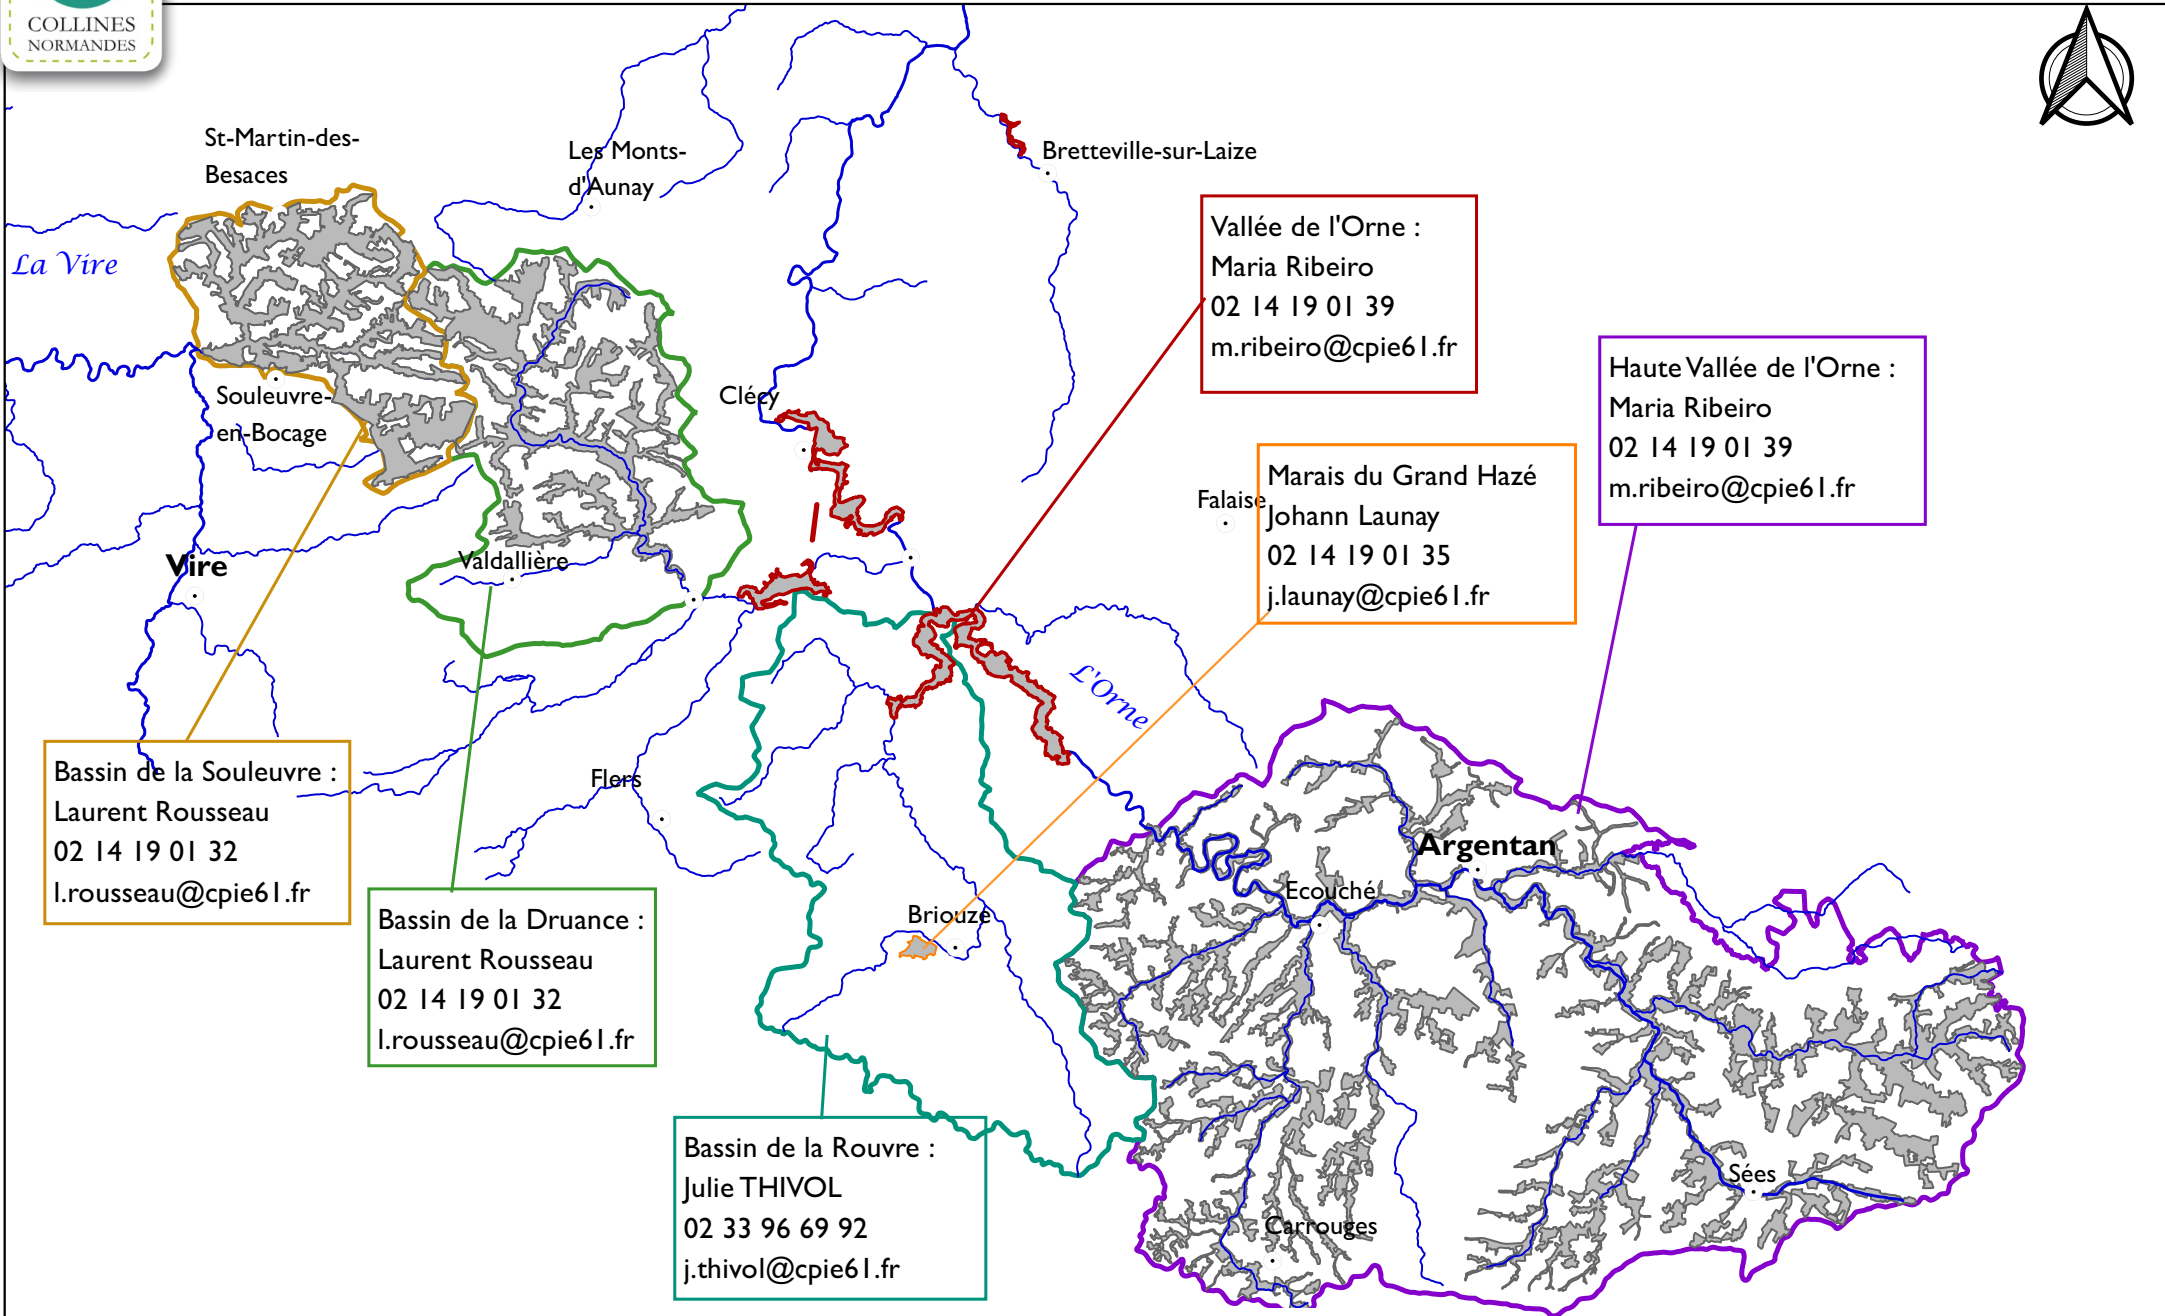

COLLINES
NORMANDES

Territoires animés par le CPIE des Collines normandes

Sites Natura 2000 et MAEc

Bassin de la Souleuvre :
 Laurent Rousseau
 02 14 19 01 32
 l.rousseau@cpie61.fr

Bassin de la Druance :
 Laurent Rousseau
 02 14 19 01 32
 l.rousseau@cpie61.fr